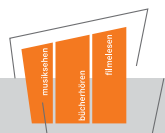

Die Stadt-Bibliothek ist offen:

Dienstag	10:15 – 18:30 Uhr
Mittwoch	10:15 – 18:30 Uhr
Donnerstag	10:15 – 18:30 Uhr
Freitag	10:15 – 18:30 Uhr
Samstag	10:00 – 14:00 Uhr

Stadt **Bibliothek** Neuss

Gefördert vom:
Ministerium für
Kultur und Wissenschaft
des Landes Nordrhein-Westfalen